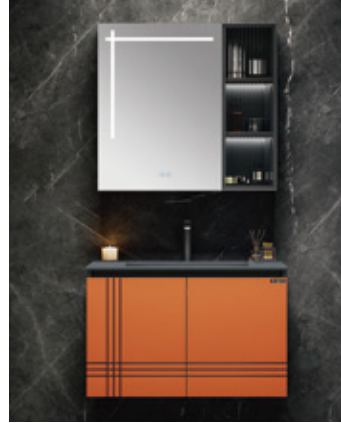

主櫃：600x500x450 mm
智能鏡櫃：600x140x700 mm
零售：HK$8900

主櫃：700x500x450 mm
智能鏡櫃：700x140x700 mm
零售：HK$8900

主櫃：800x500x450 mm
智能鏡櫃：800x140x700 mm
零售：HK$8900

型號：WSJ-S09