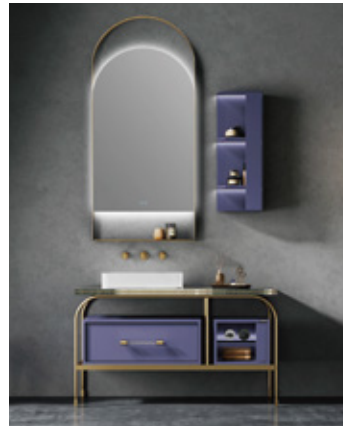

型號: WSJ-C14
零售: HK$26530