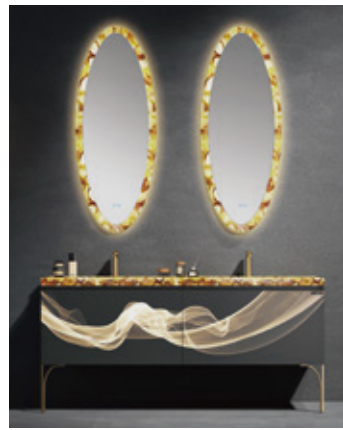

型號: WSJ-C04
零售: HK\$29000

主櫃: 1600x550x500 mm
主櫃: 1400x550x500 mm
鏡子: 500x1000x2 mm
鏡子零售: HK\$4800
櫃身表面處理: 烤漆技術

型號: WSJ-C08
零售: HK\$72000

主櫃: 1200x550x850 mm
鏡子: 500x1200x2 mm
鏡子零售: HK\$18000
台面: 天然瑪瑙寶石
櫃身表面處理: 烤漆技術