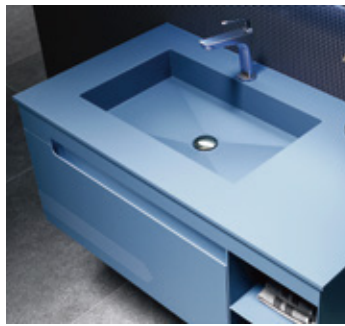

主櫃: 1000x500x450 mm
燈鏡: 750x700 mm
側櫃: 240x700x120 mm
櫃身表面處理: 烤漆技術