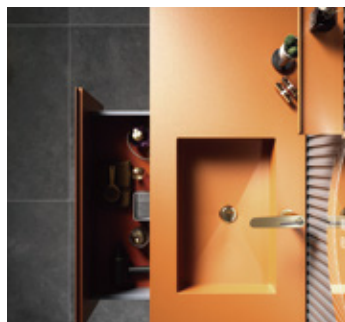

主櫃: 1200x500x400 mm
燈鏡: 1200x700 mm
置物架: 300x120
櫃身表面處理: 烤漆技術

型號: WSJ-E02
零售: HK\$22000

主櫃: 1400x500x400 mm
燈鏡: 1380x700x120 mm
櫃櫃身表面處理: 烤漆技術

型號: WSJ-E03
零售: HK\$22000

主櫃: 1200x500x400 mm
圓鏡櫃: 850圓鏡
置物架: 500x120
櫃身表面處理: 烤漆技術