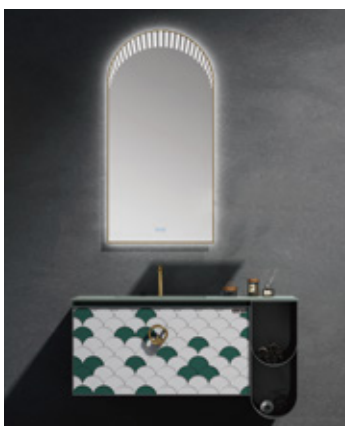

主櫃：1200x550x500 mm
鏡子：500x900 mm
零售：HK$20000

型號：WSJ-C05