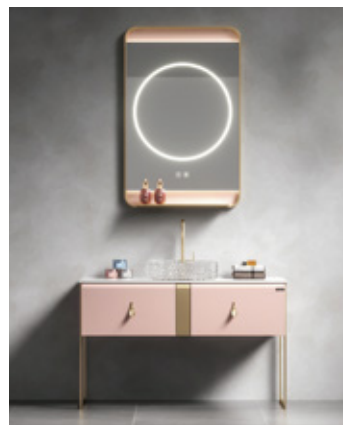

型號: WSJ-M04
零售: HK\$15000

主櫃: 1300x550x480 mm
智能燈鏡: 800圓鏡
置物架: 500x120 mm
櫃身表面處理: 烤漆技術

型號: WSJ-M05
零售: HK\$11000

主櫃: 900x550x850 mm
智能燈鏡: 700x1100 mm
櫃身表面處理: 烤漆技術

型號: WSJ-M06
零售: HK\$20000

主櫃: 1400x550x400 mm
智能鏡: 500x1200x2 mm
櫃身表面處理: 烤漆技術