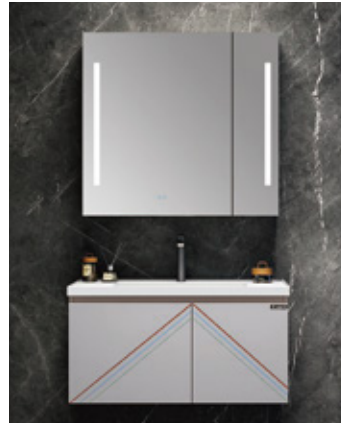

主櫃：600x480x450 mm
智能鏡櫃：600x140x700 mm
零售：HK$7700

主櫃：700x480x450 mm
智能鏡櫃：700x140x700 mm
零售：HK$7700

主櫃：800x480x450 mm
智能鏡櫃：800x140x700 mm
零售：HK$7700

型號：WSJ-S18