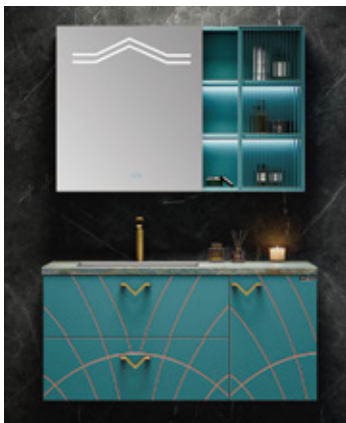

主櫃：1000x500x540 mm
智能鏡櫃：1000x140x700 mm
零售：HK$10000

型號：WSJ-S13