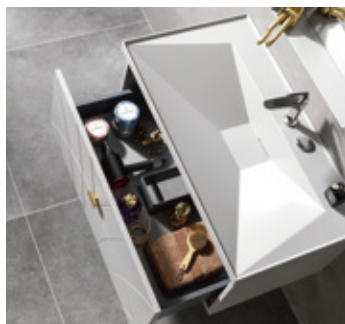

主櫃: 1100x550x400 mm
智能鏡: 1060x700x120 mm
櫃身表面處理: 烤漆技術

型號: WSJ-M13
零售: HK\$10000

主櫃: 900x500x420 mm
智能鏡: 700x1000 mm
側櫃: 300x300x120 mm
櫃身表面處理: 烤漆技術

型號: WSJ-M14
零售: HK\$10000

主櫃: 900x500x420 mm
智能鏡: 700x1000 mm
置物架: 300x300x120 mm
櫃身表面處理: 烤漆技術