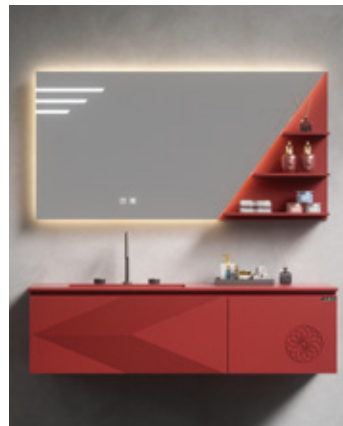

型號: WSJ-E02
零售: HK$22000