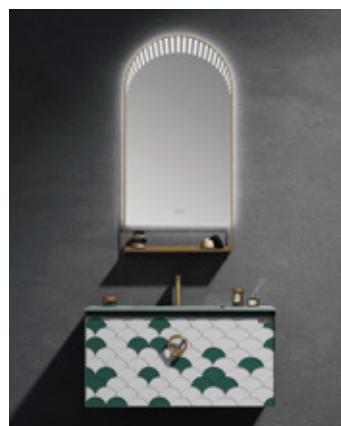

型號：WSJ-C02

主櫃：1000x550x400 mm
 鏡子：600x1000 mm
 置物架：500x120 mm
 零售：HK\$13952

型號：WSJ-C03

主櫃：1200x550x500 mm
 鏡子：500x900 mm
 零售：HK\$20000

型號：WSJ-C05

主櫃：1000x550x500 mm
 鏡子：500x1000 mm
 零售：HK\$20000

型號：WSJ-C06

不鏽鋼訂造系列