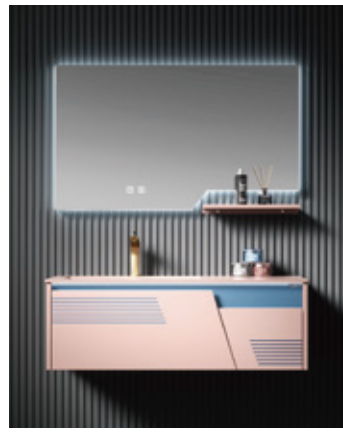

型號: WSJ-E04
零售: HK\$22000

主櫃: 1200x500x450 mm
燈鏡: 1200x700 mm
置物架: 300x120
櫃身表面處理: 烤漆技術

型號: WSJ-E05
零售: HK\$14000

主櫃: 1000x500x450 mm
燈鏡: 750x700 mm
側櫃: 240x700x120 mm
櫃身表面處理: 烤漆技術

型號: WSJ-E06
零售: HK\$14000