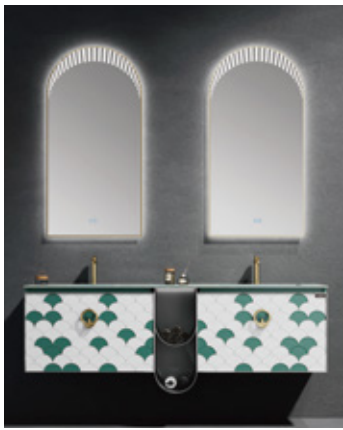

主櫃：
600x500x500 mm
智能燈鏡：
600x800 mm

型號：WSJ-2167

零售：HK\$14000

櫃身表面處理：覆膜

主櫃：
900x500x500 mm
智能鏡櫃：
900x150x750 mm

型號：WSJ-2135

零售：HK\$14000

櫃身表面處理：覆膜