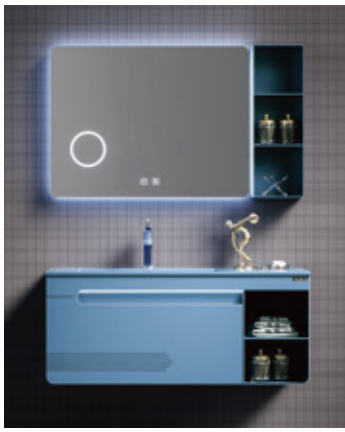

型號: WSJ-E05
零售: HK$14000