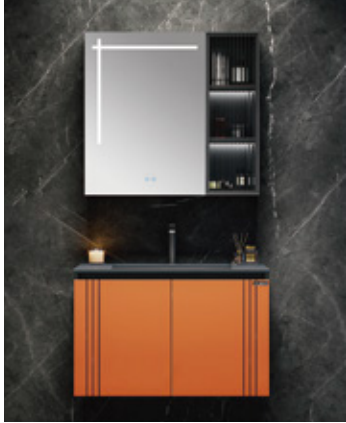

主櫃：600x500x450 mm
智能鏡櫃：600x140x700 mm
零售：HK$7000

主櫃：700x500x450 mm
智能鏡櫃：700x140x700 mm
零售：HK$7000

主櫃：800x500x450 mm
智能鏡櫃：800x140x700 mm
零售：HK$7000

型號：WSJ-S08