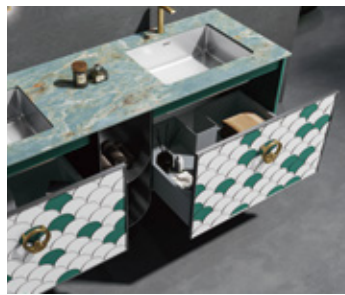

型號: WSJ-C04
零售: HK\$29000

主櫃: 1600x550x500 mm
主櫃: 1400x550x500 mm
鏡子: 500x1000x2 mm
鏡子零售: HK\$4800
櫃身表面處理: 烤漆技術

型號: WSJ-C08
零售: HK\$72000

主櫃: 1200x550x850 mm
鏡子: 500x1200x2 mm
鏡子零售: HK\$18000
台面: 天然瑪瑙寶石
櫃身表面處理: 烤漆技術