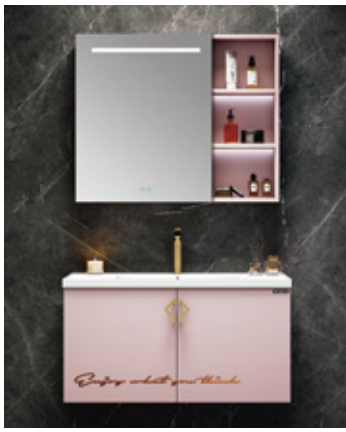

主櫃：600x480x450 mm
智能鏡櫃：600x140x700 mm
零售：HK$7000

主櫃：700x480x450 mm
智能鏡櫃：700x140x700 mm
零售：HK$7000

主櫃：800x480x450 mm
智能鏡櫃：800x140x700 mm
零售：HK$7000

型號：WSJ-S06