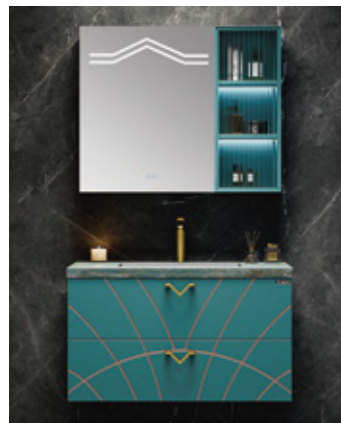

主櫃：800x500x540 mm
智能鏡櫃：800x140x700 mm
零售：HK$10000

主櫃：900x500x540 mm
智能鏡櫃：900x140x700 mm
零售：HK$10000