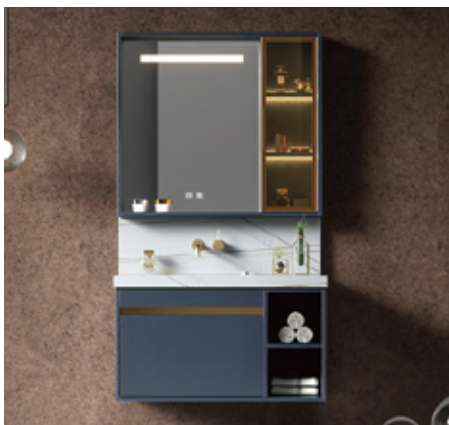

主櫃：
900x530x770 mm
智能鏡櫃：
900x800 mm

型號：WSJ-2115

零售：HK$13521 櫃身表面處理：覆膜