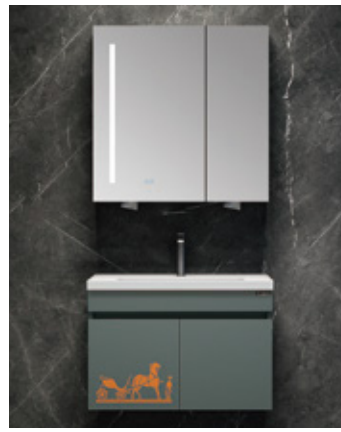

型號：WSJ-S22

主櫃：600x480x450 mm
智能鏡櫃：600x140x700 mm
零售：HK$6200

主櫃：700x480x450 mm
智能鏡櫃：700x140x700 mm
零售：HK$6200

型號：WSJ-S24