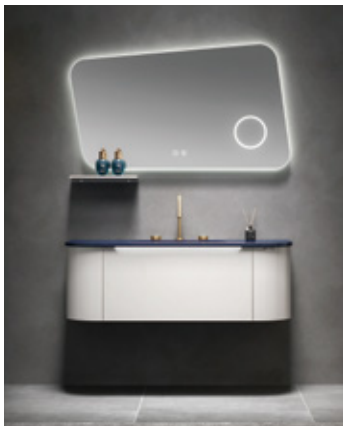

型號: WSJ-C10
零售: HK\$32000

主櫃: 1600x550x850 mm
鏡子: 500x1000x2 mm
鏡子零售: HK\$5000
櫃身表面處理: 烤漆技術

型號: WSJ-C14
零售: HK\$26530

主櫃: 1200x550x850 mm
鏡子: 500x1200 mm
鏡子零售: HK\$4000
側櫃: 320x600x120 mm
櫃身表面處理: 烤漆技術

型號: WSJ-E01
零售: HK\$25000