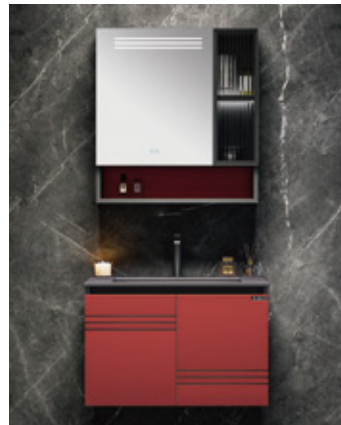

主櫃：600x500x450 mm
智能鏡櫃：600x140x700 mm
零售：HK$7000

主櫃：700x500x450 mm
智能鏡櫃：700x140x700 mm
零售：HK$7000

主櫃：800x500x450 mm
智能鏡櫃：800x140x700 mm
零售：HK$7000

型號：WSJ-S12