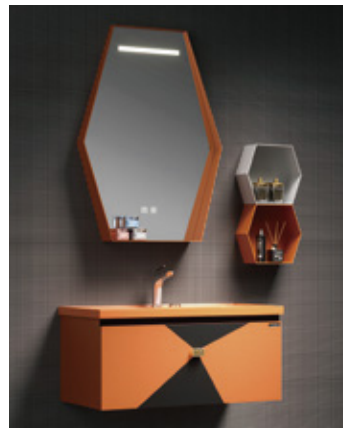

型號: WSJ-M13
零售: HK$10000