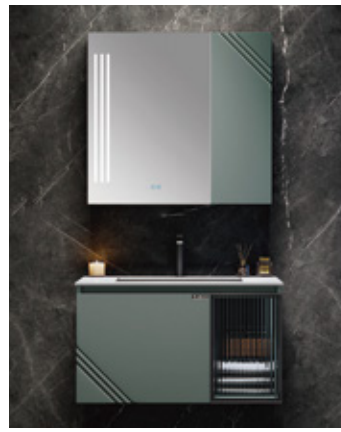

型號：WSJ-S14

主櫃：600x500x450 mm
智能鏡櫃：600x140x700 mm
零售：HK$7000

主櫃：700x500x450 mm
智能鏡櫃：700x140x700 mm
零售：HK$7000

主櫃：800x500x450 mm
智能鏡櫃：800x140x700 mm
零售：HK$7700

型號：WSJ-S15B