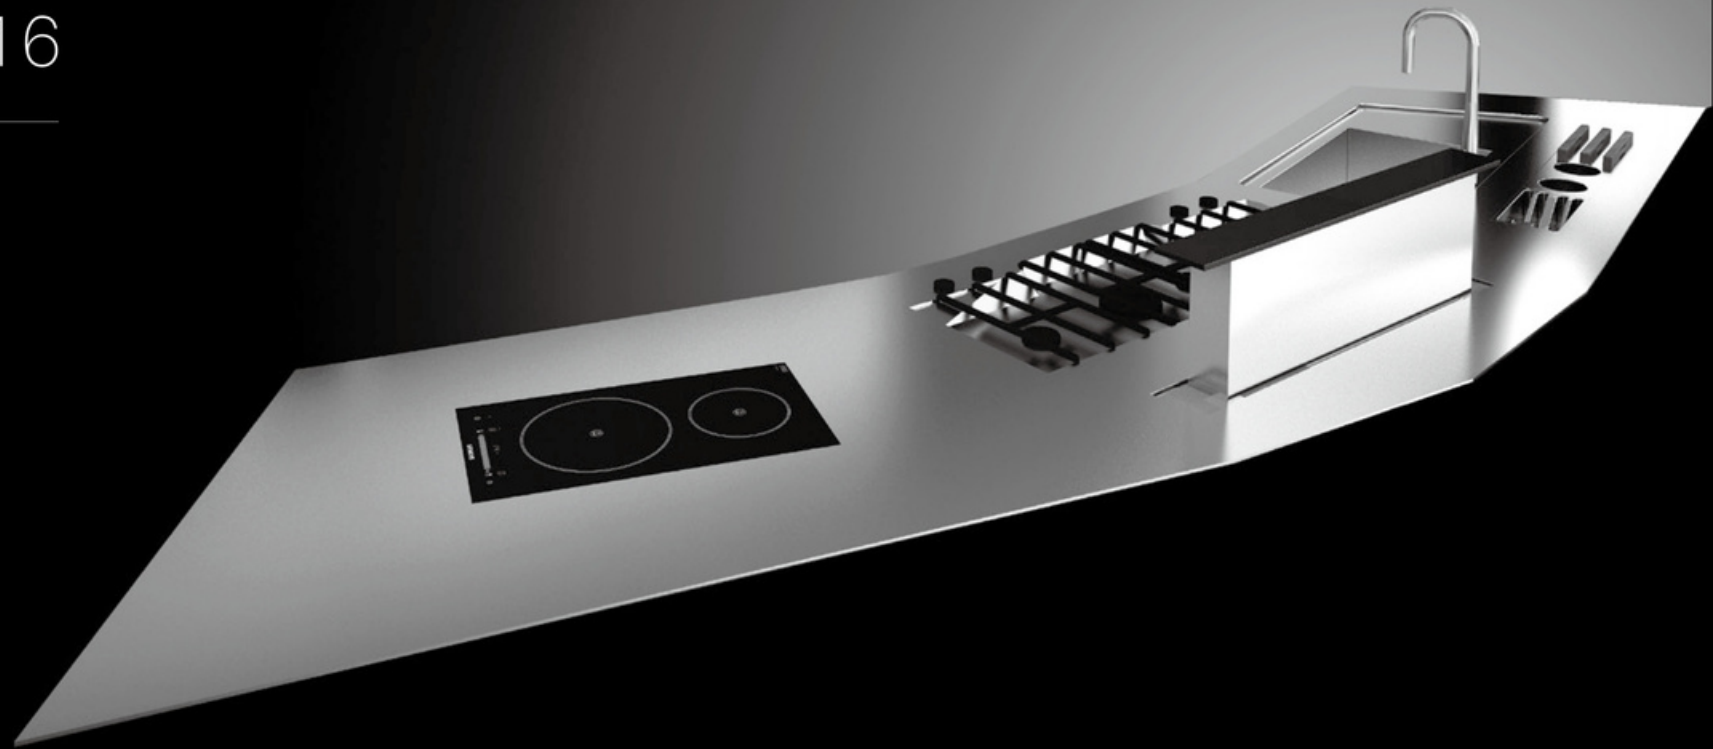

不銹鋼訂做系列

SUS304/SUS316

(一件也接受訂做)

■ 造貨期參考：

- 1: 不銹鋼色鋅盆，造貨期: 12-14天
- 2: 不銹鋼色枱面，造貨期: 20-25天
- 3: 戶外或室內用的不銹鋼盆連支架，造貨期為 15-22天
- 4: 為了方便客人也可以不打logo上貨品上
- 5: 如電鍍顏色會多了7天，已上顏色有: 黑拉絲，金色，玫瑰金 ■

可訂造家居小形寵物不鏽鋼櫃（洗澡+廁所）手工用焊接式，完美極緻，歡迎提供尺寸查詢價格！